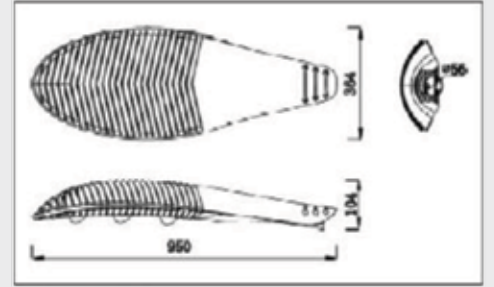

LV022 STREET LIGHT	80
LED Konfigürasyonu	2
Güç Tüketimi	120W 100W 80W
Çıkış Akımı	3.83A 3.24A 2.58A
Lümen	>12000 >10000 >8000
Renk Sıcaklığı	3000-6500K
Led Miktarı	1*2
Led Tipi	COB
Ağırlık	7.8 Kg
Lamba Ölçüleri	800x291x132mm (UxGxY)
Çalışma Sıcaklığı	-40 / +50 °C
Nem	10% / 90%
Power Factor	>0.95
Armatür Verimliliği	> %90
CRI	>70
IP	65
Kurulum Boru Çapı	Φ56-63 mm
Montaj Yüksekliği	8-10m
Kurulum Açısı	15°
Gövde Rengi	Siyah, Beyaz, Gri, Kırmızı, Mavi
Giriş voltaj aralığı	90-305V AC / typ. 110-220V AC
Hat Frekansı	50 / 60 Hz
Ömür	50 000 saat @L70
Kısa devre Koruması	Hiccup mod, otomatik kurtarma
Aydınlatma Kontrol	Evet
Dimming Kontrol	Evet

140° lens

130° lens

120° lens

Sokak Lambası LV023

- 3 yıl Garanti
- %60-80'e kadar Enerji Tasarrufu
- Kolay kurulum
- Yüksek geçiren plaka
- Anında aydınlatma
- Titreşim yok
- Gövde renk seçenekleri
- UV, Civa ve Kurşun içermez
- Yüksek Verim

LV023 STREET LIGHT	
LED Konfigürasyonu	3
Güç Tüketimi	180W- 150W
Çıkış Akımı	5.76A-4.82A
Lümen	>18500->15500
Renk Sıcaklığı	3000-6500K
Led Miktarı	1*3
Led Tipi	COB
Ağırlık	11.3 Kg
Lamba Ölçüleri	950x364x104mm (UxGxY)
Çalışma Sıcaklığı	-40 / +50 °C
Nem	10% / 90%
Power Factor	>0.95
Armatür Verimliliği	> %90
CRI	>70
IP	65
Kurulum Boru Çapı	Φ56-63 mm
Montaj Yüksekliği	10-12m
Kurulum Açısı	15°
Gövde Rengi	Siyah, Beyaz, Gri, Kırmızı, Mavi
Giriş voltaj aralığı	90-305V AC / typ. 110-220V AC
Hat Frekansı	50 / 60 Hz
Ömür	50 000 saat @L70
Kısa devre Koruması	Hiccup mod, otomatik kurtarma
Aydınlatma Kontrol	Evet
Dimming Kontrol	Evet