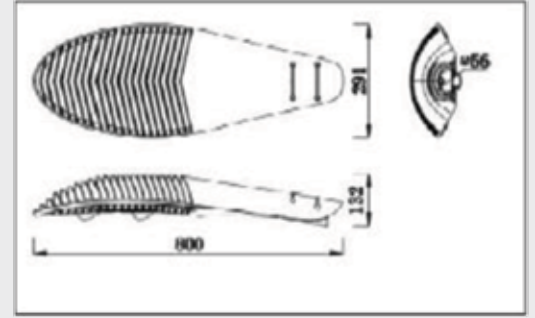

LV021 STREET LIGHT	60
LED Konfigürasyonu	1
Güç Tüketimi	80W 60W 50W 40W 30W
Çıkış Akımı	2.58A 1.97A 1.65A 1.29A 1.01A
Lümen	>8000 >6000 >5000 >4000 >3000
Renk Sıcaklığı	3000-6500K
Led Miktarı	1
Led Tipi	COB
Ağırlık	5.4 Kg
Lamba Ölçüleri	650x236x117mm (UxGxY)
Çalışma Sıcaklığı	-40 / +50 °C
Nem	10% / 90%
Power Factor	>0.95
Armatür Verimliliği	> %90
CRI	>70
IP	65
Kurulum Boru Çapı	Φ56-63 mm
Montaj Yüksekliği	4-6m
Kurulum Açısı	15°
Gövde Rengi	Siyah, Beyaz, Gri, Kırmızı, Mavi
Giriş voltaj aralığı	90-305V AC / typ. 110-220V AC
Hat Frekansı	50 / 60 Hz
Ömür	50 000 saat @L70
Kısa devre Koruması	Hiccup mod, otomatik kurtarma
Aydınlatma Kontrol	Evet
Dimming Kontrol	Evet

140° lens

130° lens

120° lens

Sokak Lambası LV022

- 3 yıl Garanti
- %60-80'e kadar Enerji Tasarrufu
- Kolay kurulum
- Yüksek geçirgen plaka
- Anında aydınlatma
- Titreşim yok
- Gövde renk seçenekleri
- UV, Civa ve Kurşun içermez
- Yüksek Verim

LV022 STREET LIGHT	80
LED Konfigürasyonu	2
Güç Tüketimi	120W 100W 80W
Çıkış Akımı	3.83A 3.24A 2.58A
Lümen	>12000 >10000 >8000
Renk Sıcaklığı	3000-6500K
Led Miktarı	1*2
Led Tipi	COB
Ağırlık	7.8 Kg
Lamba Ölçüleri	800x291x132mm (UxGxY)
Çalışma Sıcaklığı	-40 / +50 °C
Nem	10% / 90%
Power Factor	>0.95
Armatür Verimliliği	> %90
CRI	>70
IP	65
Kurulum Boru Çapı	Φ56-63 mm
Montaj Yüksekliği	8-10m
Kurulum Açısı	15°
Gövde Rengi	Siyah, Beyaz, Gri, Kırmızı, Mavi
Giriş voltaj aralığı	90-305V AC / typ. 110-220V AC
Hat Frekansı	50 / 60 Hz
Ömür	50 000 saat @L70
Kısa devre Koruması	Hiccup mod, otomatik kurtarma
Aydınlatma Kontrol	Evet
Dimming Kontrol	Evet