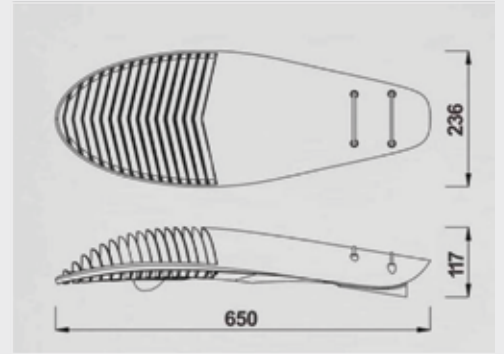

Sokak Lambası LV021

- 3 yıl Garanti
- %60-80'e kadar Enerji Tasarrufu
- Kolay kurulum
- Yüksek geçiren plaka
- Anında aydınlatma
- Titreşim yok
- Gövde renk seçenekleri
- UV, Civa ve Kurşun içermez
- Yüksek Verim

LV021 STREET LIGHT	60
LED Konfigürasyonu	1
Güç Tüketimi	80W 60W 50W 40W 30W
Çıkış Akımı	2.58A 1.97A 1.65A 1.29A 1.01A
Lümen	>8000 >6000 >5000 >4000 >3000
Renk Sıcaklığı	3000-6500K
Led Miktarı	1
Led Tipi	COB
Ağırlık	5.4 Kg
Lamba Ölçüleri	650x236x117mm (UxGxY)
Çalışma Sıcaklığı	-40 / +50 °C
Nem	10% / 90%
Power Factor	>0.95
Armatür Verimliliği	> %90
CRI	>70
IP	65
Kurulum Boru Çapı	Φ56-63 mm
Montaj Yüksekliği	4-6m
Kurulum Açısı	15°
Gövde Rengi	Siyah, Beyaz, Gri, Kırmızı, Mavi
Giriş voltaj aralığı	90-305V AC / typ. 110-220V AC
Hat Frekansı	50 / 60 Hz
Ömür	50 000 saat @L70
Kısa devre Koruması	Hiccup mod, otomatik kurtarma
Aydınlatma Kontrol	Evet
Dimming Kontrol	Evet

LV023 STREET LIGHT	
LED Konfigürasyonu	3
Güç Tüketimi	180W- 150W
Çıkış Akımı	5.76A-4.82A
Lümen	>18500->15500
Renk Sıcaklığı	3000-6500K
Led Miktarı	1*3
Led Tipi	COB
Ağırlık	11.3 Kg
Lamba Ölçüleri	950x364x104mm (UxGxY)
Çalışma Sıcaklığı	-40 / +50 °C
Nem	10% / 90%
Power Factor	>0.95
Armatür Verimliliği	> %90
CRI	>70
IP	65
Kurulum Boru Çapı	Φ56-63 mm
Montaj Yüksekliği	10-12m
Kurulum Açısı	15°
Gövde Rengi	Siyah, Beyaz, Gri, Kırmızı, Mavi
Giriş voltaj aralığı	90-305V AC / typ. 110-220V AC
Hat Frekansı	50 / 60 Hz
Ömür	50 000 saat @L70
Kısa devre Koruması	Hiccup mod, otomatik kurtarma
Aydınlatma Kontrol	Evet
Dimming Kontrol	Evet